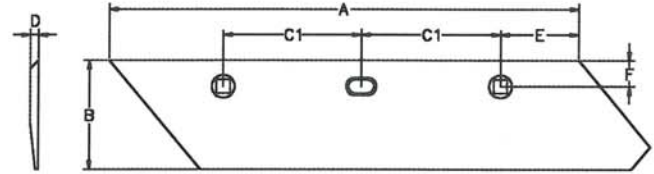

No. 1

No. 2

Description	No.	Dimensions									Bolt Size (mm)	Part No.
		A	B	C1	C2	C3	C4	D	E	F		
14" 4 hole	1	430	105	82	87	108		8	40	25	12	F5919225
PS14 14"	1	430	105	82	87	155		8	40	25	12	F5919245
Wilton 780mm	1	730	105	143	102	102	48	8	100	25	12	F5919694
	1	435	105	82	87	157		8	30	25	12	F591CJ15149
PS4 14"	2	450	105	133				8	75	25	12	F5919531
PS6 16"	2	520	105	133				8	75	25	12	F5919541
PS6 16" LH	2	520	105	133				8	75	25	12	F5919541LH
PS8 18"	2	570	105	133				8	75	25	12	F5919571